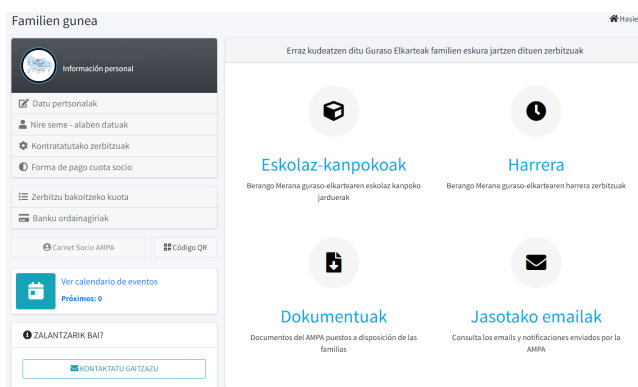

El acceso al área de familias se realiza desde la **web del AMPA**:

www.ampaberangomeranaige.com

Una vez rellenados los datos recibiréis un correo electrónico indicando que la solicitud se ha enviado y que en breve será aceptada.

Una vez aceptada, se os enviará otro correo con las instrucciones de acceso a vuestra área de familia. En ella podréis elegir el idioma y tenéis toda la información de vuestros hijos e hijas: recibos, extraescolares, aula de madrugadores etc.

Estamos trabajando por mejorar la AMPA y todo lo que concierne a la educación y convivencia de nuestros hijos e hijas en la escuela de Berango.

!!!RECORDAD!!! Las inscripciones a extraescolares sólo podrán realizarse desde el área de familias una vez realizado el registro.