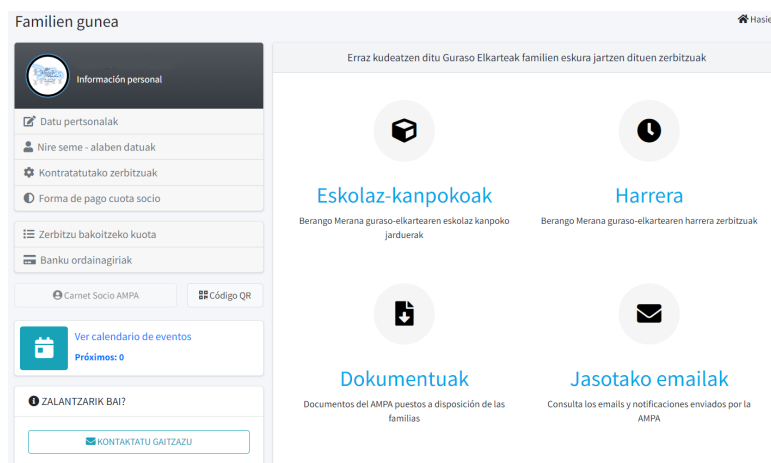

Familien gunerako sarbidea IGEren webgunetik egiten da.

www.ampaberangomeranaige.com

Datuak bete ondoren, mezu elektronikoa jasoko duzue. Bertan, eskaera bidali dela eta, laster onartutak izango zaretela adieraziz.

Onartutak izan ondoren, beste mezu elektronikoa bidaliko dizuegu zuen familia eremuan sartzeko jarraibideekin. Lehendabizi hizkuntza aukeratu eta segituan IGEtik kudeatzen diren eremu ezberdinetara sartzeko aukera izango duzue, besteak beste; eskolaz kanpoko ekintzak, ordainagiriak, gela goiztiarra,...

IGE eta Berangoko eskola, gure seme-alaben hezkuntzari eta bizikidetzari dagokion guztia hobetzeko lanean ari gara.

GOGORATU!!! Behin familien gunean erregistroa eginda, soilik plataforma bitartez izena eman ahalko duzue.